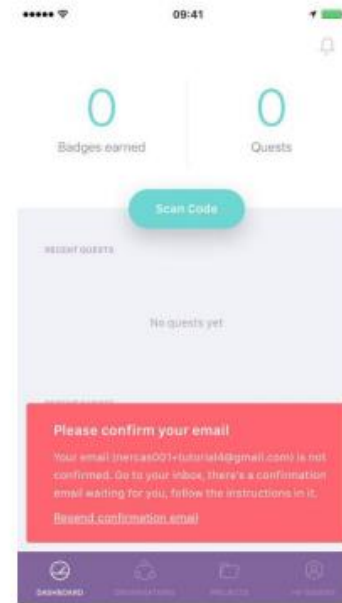

Skaitmeniniai ženkliai **patvirtina** tavo **neformaliu būdu ugdytas kompetencijas**, leidžia skaitmeniniu būdu **kaupiti tavo pasiekimus**.

Nori ženkliuko? Atlik šiuos žingsnius:

ktu

1. **Parsisiųsk** į savo telefoną mobiliąją aplikaciją „**Badge Wallet**“ 
2. **Užsiregistruok** joje nurodydamas savo **Vardą** ir **Pavardę** lietuviškais rašmenimis.
3. **Skenuok QR kodus**, kuriuos gausi dalyvaudamas KTU **organizuojamose** veiklose.
4. **Gauk elektroninį sertifikatą**, kuris įrodo dalyvavimą veiklose ir veiklų metu tobulintas kompetencijas.

Redaguok savo paskyrą tinklalapyje www.badgecraft.eu.

1. Kaip užregistruoti savo Badge Wallet paskyrą?

1.1

Įveskite savo el. paštą, kurį norite naudoti ženkliukų rinkimui

1.2

Pasirinkite tinkamiausią būdą prisijungti prie Badge Wallet. Naudokite stiprų slaptažodį!

1.3

Būtinai patvirtinkite savo el. paštą, norėdami toliau rinkti ženkliskus

Kaip gauti ženkliuką?

1. Sudalyvavus vienuose mokymuose (temos pateiktos kitoje skaidrėje) studentas gauna vieną kaupiamąjį ženkliuką;
2. Surinkus 3 kaupiamuosius ženkliukus studentas gauna 1 didelį ženkliuką ir sertifikatą, kurie įrodo dalyvavimą veiklose ir veiklų metu tobulintas kompetencijas.